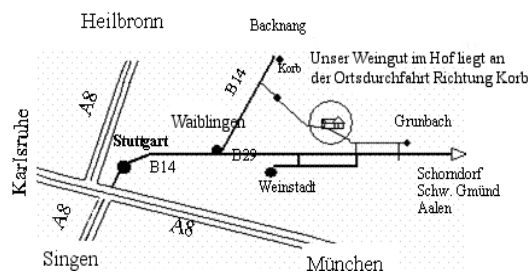

07. + 08. September 2019
FEST DER 100 WEINE - Häckermühle Großheppach

20. + 21. September 2019
NACHT DER KELLER - In den Teilorten in Weinstadt

Anfahrt:

Verkaufszeiten:

Di, Do und Fr
17.00 - 19.30 Uhr
oder nach Vereinbarung